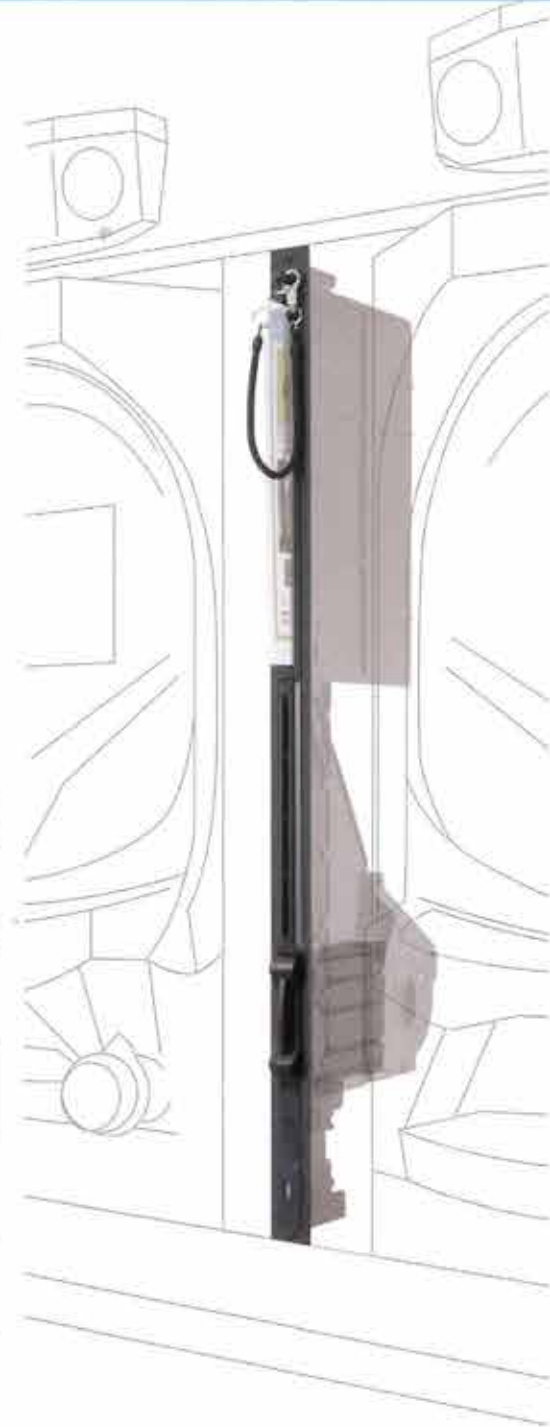

ECボード 分煙ボード

台間に透明のボードを設置するだけで快適な分煙を実現できます。

「ECボード」3つの効果

- 副流煙防止効果
- 飛沫防止効果
- 静音効果

選べる2方式4タイプ

※写真はダブル・スタンダードタイプです。

SPEC	可動式	□サイズ/ダブル	スタンダード: W38mm×H810mm×D130mm~450mm ロング: W38mm×H810mm×D260mm~585mm
	固定式	□サイズ/シングル	スタンダード: W38mm×H810mm×D210mm~400mm
		□素材/パネル: PC	
		□固定式	□サイズ/ W30mm×H810mm×D400mm. □素材/パネル: PC

サービスを自由にレイアウト

ファインマルチ台間ボックス 《特許出願中》多機能ボックス

ホールに合わせてサービスパーツの選択・入替えが自由自在です。

色んなサービスの組み合わせが自由

導入後、サービスパーツの入替も自在

台間スペースに応じて選べる30mmと40mmの2タイプを用意

7BOX以内での組み合わせが自由自在

必要BOX数	アイテム	ファインマルチ台間ボックス30	ファインマルチ台間ボックス40
1	ドリンクホルダー 缶・ペットボトル・カップのいずれにも対応します。ホルダーはワンアクションで出し入れできます。	○	○
1	小物入れ タバコライター・携帯電話などが収納できます。取り外して玉すくいカップとしても利用可能です。	○	○
1	USB 携帯電話の充電をはじめ多彩に活躍するUSBです。お客様のサービス向上に役立ちます。	○	○
3	POPケース A4サイズのPOPが収納可能なフリースペースです。遊技台情報や店内サービス情報の発信に利用できます。	○	○
3	スモークシューター タバコの煙や臭いをフレッシュなエアで遮断します。フィルター循環型なので空気はいつもクリーンです。	-	○

※スモークシューター、USBは別途専用電源が必要です。

SPEC	□サイズ/ファインマルチ台間ボックス30: W30mm×H810mm ファインマルチ台間ボックス40: W40mm×H810mm
------	---

※製品の仕様・デザインを予告なく変更する場合があります。

分煙ボードと多機能ボックスでサービスアップ

ECボード+ファインマルチ台間ボックス30 《特許出願中》

分煙サービスに4つのサービスの組み合わせが自由自在です。