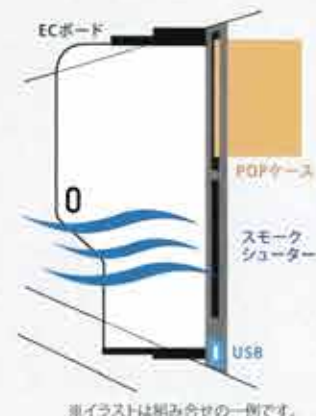

ECボード 分煙ボード

台間に透明のボードを設置するだけで快適な分煙を実現できます。

「ECボード」3つの効果

- 副流煙防止効果
- 飛沫防止効果
- 静音効果

選べる2方式4タイプ

※写真はダブル・スタンダードタイプです。

SPEC	可動式	□サイズ/ダブル	スタンダード: W38mm×H810mm×D130mm~450mm ロング: W38mm×H810mm×D260mm~585mm
	固定式	□サイズ/シングル	スタンダード: W38mm×H810mm×D210mm~400mm
		□素材/パネル: PC	
		□固定式	□サイズ/ W30mm×H810mm×D400mm. □素材/パネル: PC

※スモークシューター、USBは別途専用電源が必要です。

SPEC	□サイズ/ファインマルチ台間ボックス30: W30mm×H810mm ファインマルチ台間ボックス40: W40mm×H810mm
------	---

※製品の仕様・デザインを予告なく変更する場合があります。

分煙ボードと多機能ボックスでサービスアップ

ECボード+ファインマルチ台間ボックス30 《特許出願中》

分煙サービスに4つのサービスの組み合わせが自由自在です。

多機能ボックスで選べるサービス

※イラストは組み合わせの一例です。

分煙ボードとフレッシュエアでWガード

ECボード+ファインマルチ台間ボックス40 《特許出願中》

分煙ボードとスモークシューターを組み合わせ最強の分煙対策にお応えします。

多機能ボックスで選べるサービス

※イラストは組み合わせの一例です。

分煙ボードと多機能ボックスの魅力を集約した

ファインマルチECボード

《特許出願中》
多機能分煙ボード

分煙対策とサービス対策を
省スペース＆ローコストで実現します。

ECボード	分煙ボード	
<ul style="list-style-type: none">○隣席からの煙を遮断して受動喫煙を防止します。○喫煙者は隣席に気兼ねなくタバコが吸えます。○飛沫防止効果や静音効果も得られます。		
 <p>450mm (使用時)</p>	 <p>585mm (使用時)</p>	 <p>400mm (使用時)</p>
ダブル・スタンダード	ダブル・ロング	シングル・スタンダード
分煙効果 91%	分煙効果 99%	分煙効果 88%