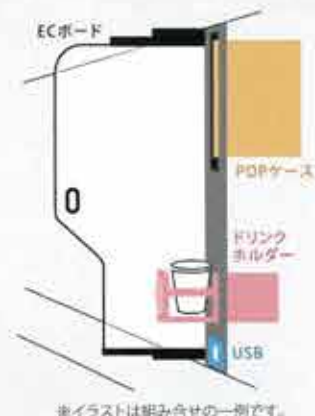

ECボード+ファインマルチ台間ボックス30 《特許出願中》

分煙サービスに4つのサービスの組み合わせが自由自在です。

多機能ボックスで選べるサービス

※イラストは組み合わせの一例です。