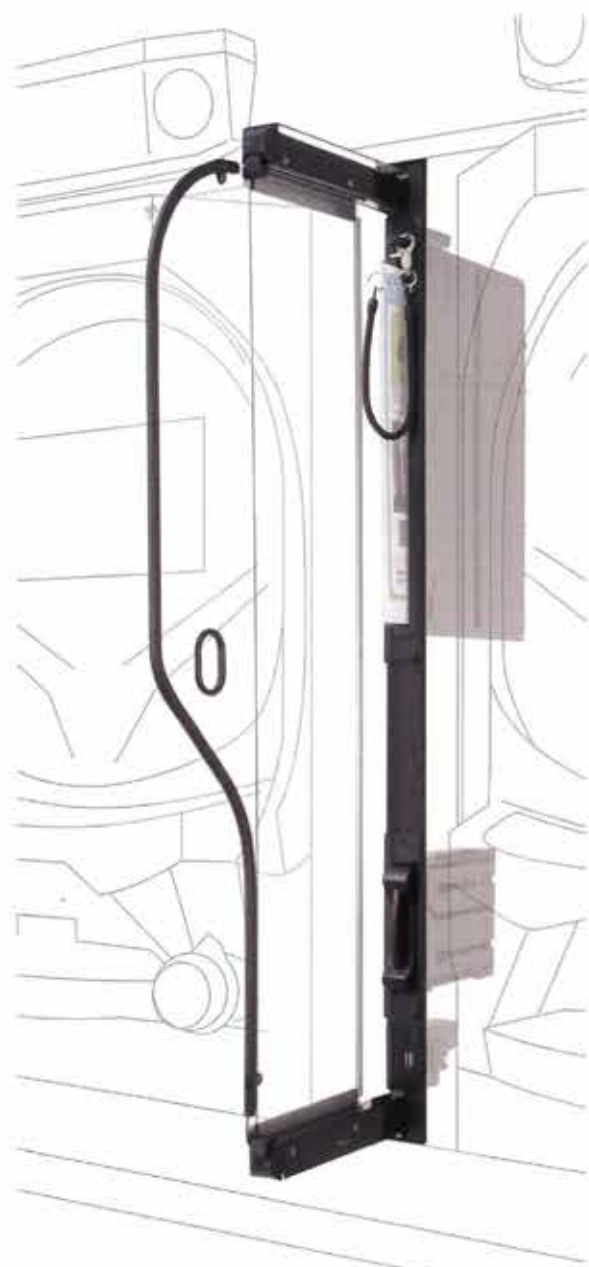

ECボード 分煙ボード

台間に透明のボードを設置するだけで快適な分煙を実現できます。

「ECボード」3つの効果

- 副流煙防止効果
- 飛沫防止効果
- 静音効果

選べる2方式4タイプ

※写真はダブル・スタンダードタイプです。

SPEC	可動式	□サイズ/ダブル	スタンダード: W38mm×H810mm×D130mm~450mm ロング: W38mm×H810mm×D260mm~585mm
	固定式	□サイズ/シングル	スタンダード: W38mm×H810mm×D210mm~400mm
		□素材/パネル: PC	
		□固定式	□サイズ/ W30mm×H810mm×D400mm. □素材/パネル: PC

多機能ボックスで選べるサービス

※イラストは組み合わせの一例です。

分煙ボードとフレッシュエアでWガード

ECボード+ファインマルチ台間ボックス40 《特許出願中》

分煙ボードとスモークシューターを組み合わせ最強の分煙対策にお応えします。

多機能ボックスで選べるサービス

※イラストは組み合わせの一例です。

分煙ボードと多機能ボックスの魅力を集約した

ファインマルチECボード

《特許出願中》
多機能分煙ボード

分煙対策とサービス対策を
省スペース＆ローコストで実現します。

ECボード	分煙ボード	
<ul style="list-style-type: none">○隣席からの煙を遮断して受動喫煙を防止します。○喫煙者は隣席に気兼ねなくタバコが吸えます。○飛沫防止効果や静音効果も得られます。		
 <p>450mm (使用時)</p>	 <p>585mm (使用時)</p>	 <p>400mm (使用時)</p>
ダブル・スタンダード	ダブル・ロング	シングル・スタンダード
分煙効果 91%	分煙効果 99%	分煙効果 88%

×

ファインマルチ台間ボックス	多機能ボックス
<ul style="list-style-type: none">○POPケース、ドリンクホルダー、USBなどのサービスパーツから選択できます。○導入後、サービスパーツの入替も自在です。	
 <p>POPケース A4サイズのPOPが収納可能な フリースペースです。</p>	 <p>ECボード</p> <p>POPケース</p> <p>ドリンクホルダー</p> <p>USB</p>
 <p>ドリンクホルダー 缶・ペットボトル・カップの いずれにも対応します。</p>	
 <p>USB 携帯電話の充電をはじめ 多彩に活躍するUSBです。 ※別途専用電源が必要です。</p>	