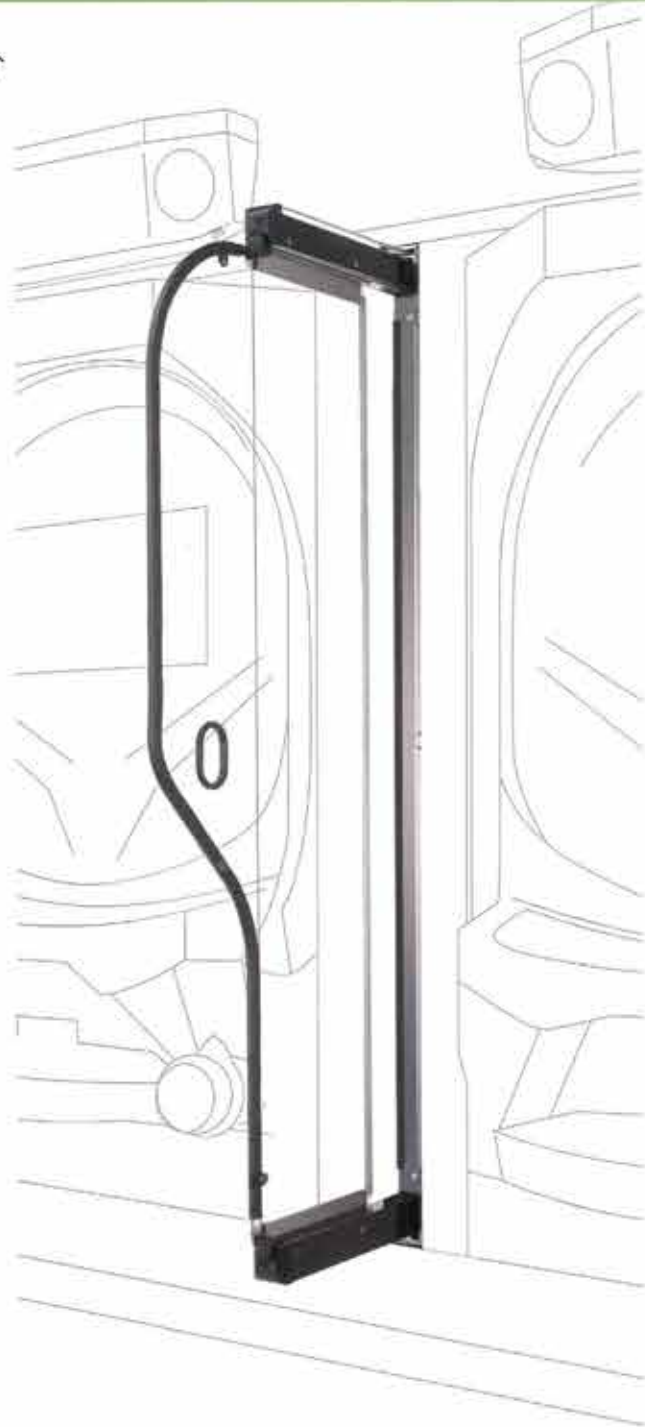

ECボード 分煙ボード

台間に透明のボードを設置するだけで快適な分煙を実現できます。

「ECボード」3つの効果

- 副流煙防止効果
- 飛沫防止効果
- 静音効果

選べる2方式4タイプ

※写真はダブル・スタンダードタイプです。

SPEC	可動式	□サイズ/ダブル	スタンダード: W38mm×H810mm×D130mm~450mm ロング: W38mm×H810mm×D260mm~585mm
	固定式	□サイズ/シングル	スタンダード: W38mm×H810mm×D210mm~400mm
		□素材/パネル: PC	
		□固定式	□サイズ/ W30mm×H810mm×D400mm. □素材/パネル: PC

サービスを自由にレイアウト

ファインマルチ台間ボックス 《特許出願中》多機能ボックス

ホールに合わせてサービスパーツの選択・入替えが自由自在です。

色んなサービスの組み合わせが自由

導入後、サービスパーツの入替も自在

台間スペースに応じて選べる30mmと40mmの2タイプを用意

7BOX以内での組み合わせが自由自在

必要BOX数	アイテム	ファインマルチ台間ボックス30	ファインマルチ台間ボックス40
1	ドリンクホルダー 缶・ペットボトル・カップのいずれにも対応します。ホルダーはワンアクションで出し入れできます。	○	○
1	小物入れ タバコライター・携帯電話などが収納できます。取り外して玉すくいカップとしても利用可能です。	○	○
1	USB 携帯電話の充電をはじめ多彩に活躍するUSBです。お客様のサービス向上に役立ちます。	○	○
3	POPケース A4サイズのPOPが収納可能なフリースペースです。遊技台情報や店内サービス情報の発信に利用できます。	○	○
3	スモークシューター タバコの煙や臭いをフレッシュなエアで遮断します。フィルター循環型なので空気はいつもクリーンです。	-	○

※スモークシューター、USBは別途専用電源が必要です。

SPEC	□サイズ/ファインマルチ台間ボックス30: W30mm×H810mm ファインマルチ台間ボックス40: W40mm×H810mm
------	---

※製品の仕様・デザインを予告なく変更する場合があります。

分煙ボードと多機能ボックスでサービスアップ

ECボード+ファインマルチ台間ボックス30 《特許出願中》

分煙サービスに4つのサービスの組み合わせが自由自在です。